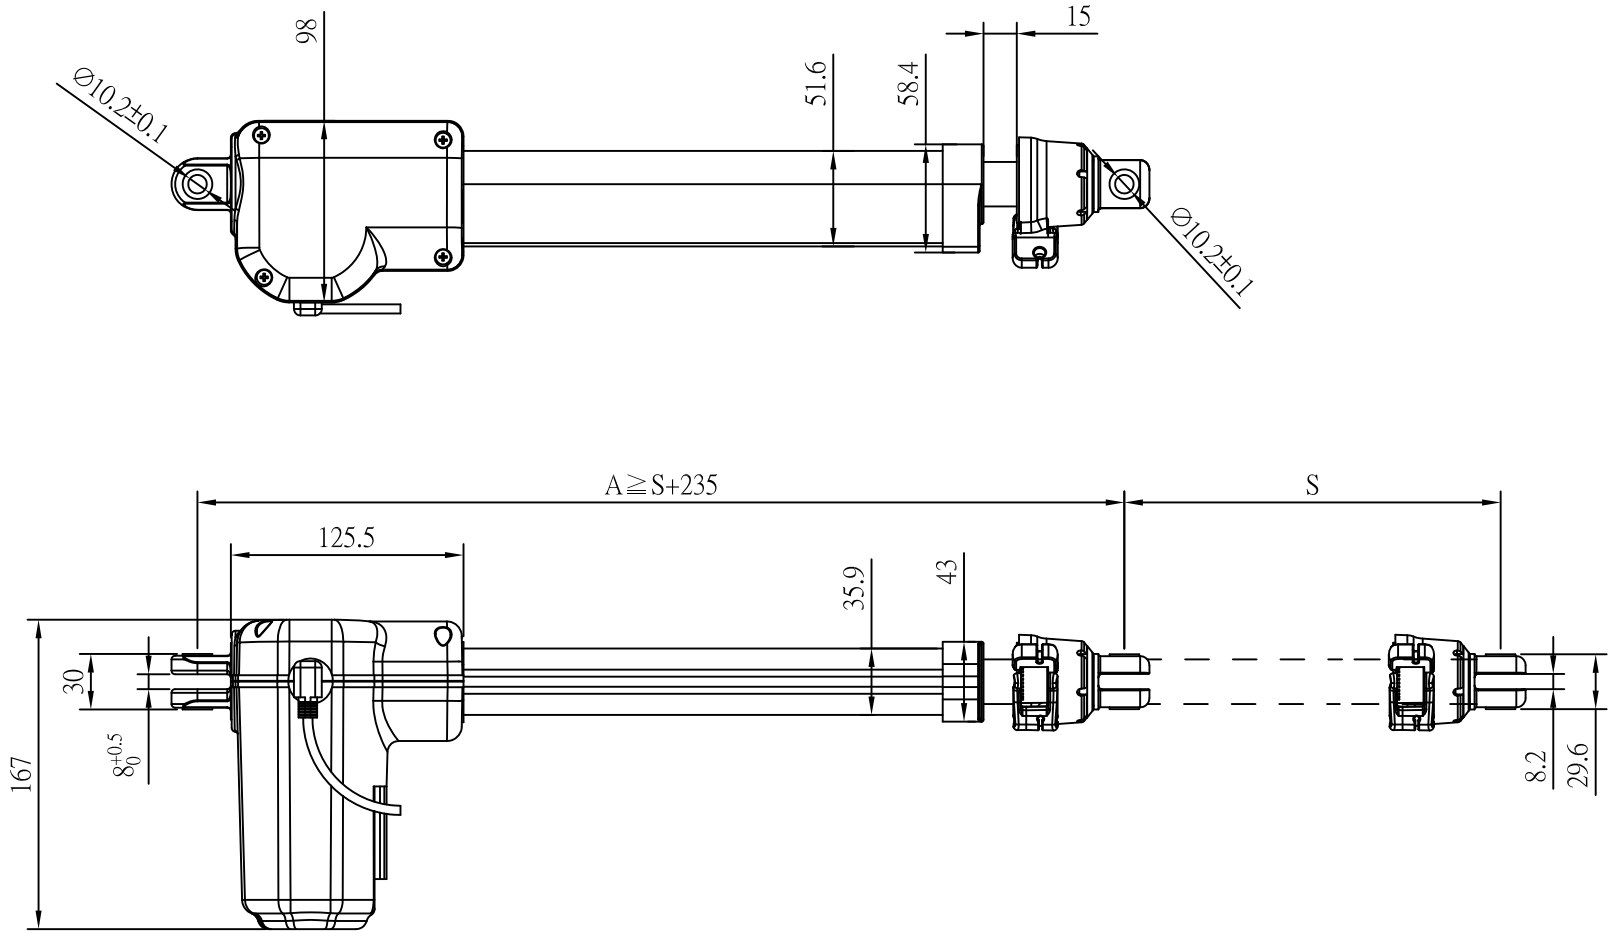

### Pivot angle

UNIT: mm

**MOTTECK**<sup>®</sup>  
MOTORIZE OUR WORLD

DATE:

11 March 2015

TITLE:

Linear Actuator MD60+QR2