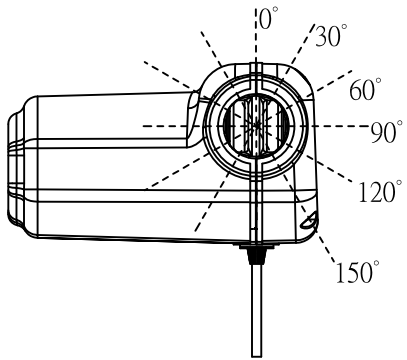

### Pivot angle

UNIT: mm

**MOTTECK**<sup>®</sup>  
MOTORIZE OUR WORLD

DATE:

11 March 2015

TITLE:

Linear Actuator MD60+QR2