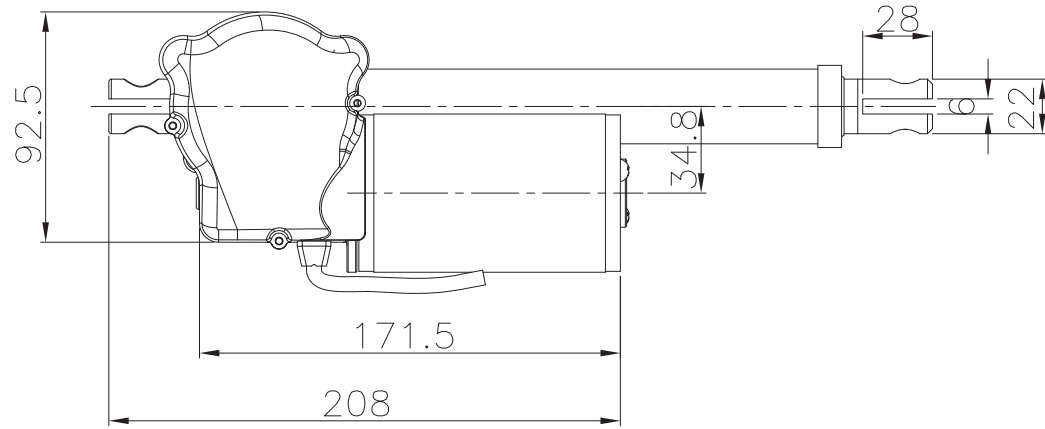

S	50	100	150	200	250	300	350	400
A	206	256	306	356	406	456	506	456

MOTTECK[®] MOTORIZE OUR WORLD

DATE: 14 April 2014

TITLE: Linear Actuator MD56