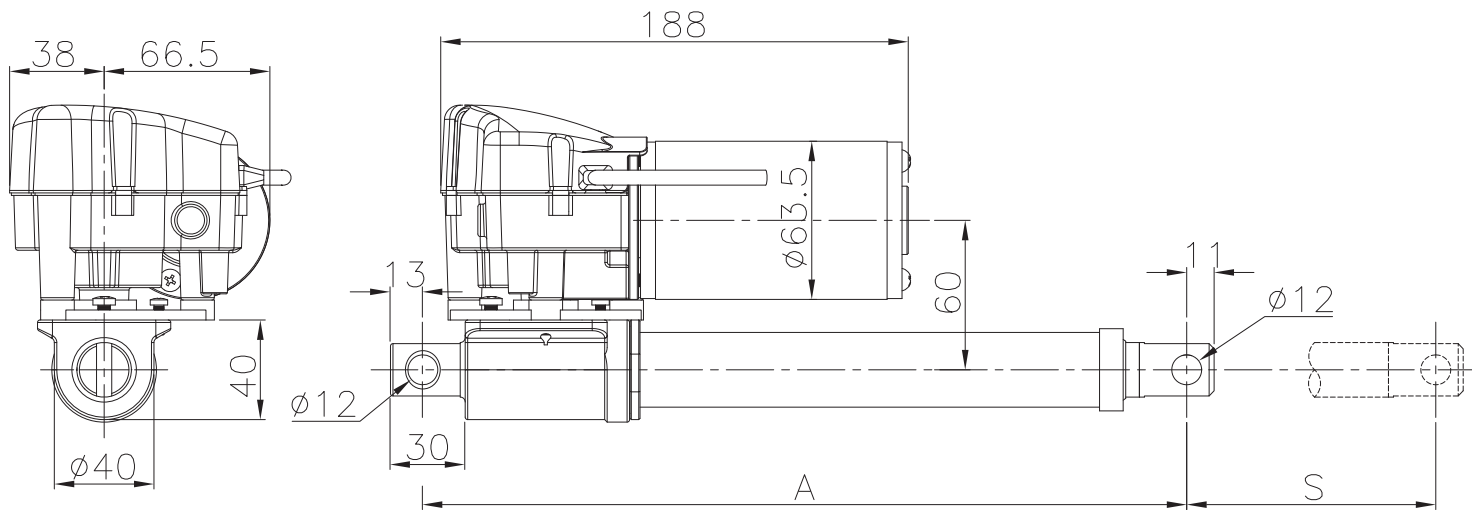

S	50	100	150	200	250	300	350	400
A	206	256	306	356	406	456	506	456

MOTTECK[®] MOTORIZE OUR WORLD

DATE: 14 April 2014

TITLE: Linear Actuator MD56