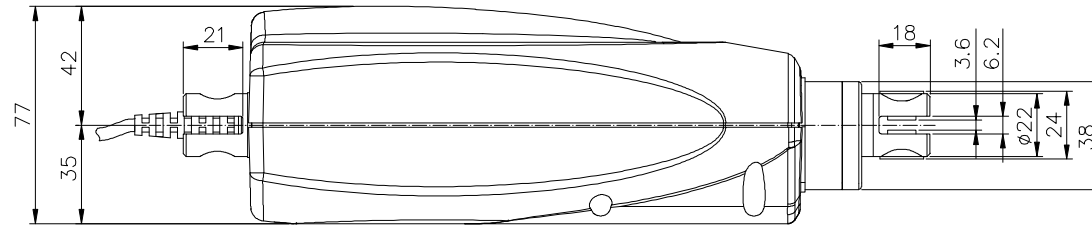

S	100	150	200	250	300	350	400	450	500	550	600
A	241	291	341	391	441	510	560	610	660	710	760

Rear Connetor:

Front Connetor:

 MOTTECK MOTORIZE OUR WORLD	DATE:
	14 April 2014
TITLE:	
Linear Actuator MD51	