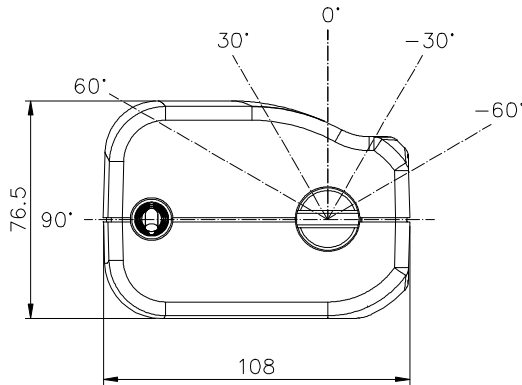

S	100	150	200	250	300	350	400	450	500	550	600
A	241	291	341	391	441	510	560	610	660	710	760

Rear Connetor:

Front Connetor:

 MOTTECK MOTORIZE OUR WORLD	DATE:
	14 April 2014
TITLE:	
Linear Actuator MD51	