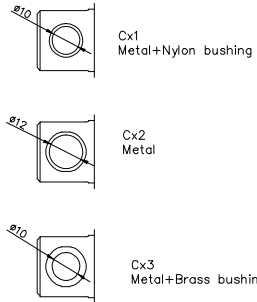

S	100	150	200	250	300	350	400	450	500	550	600
A	241	291	341	391	441	510	560	610	660	710	760

Rear Connetor:

Front Connetor:

 MOTTECK MOTORIZE OUR WORLD	DATE:
	14 April 2014
TITLE:	
Linear Actuator MD51	