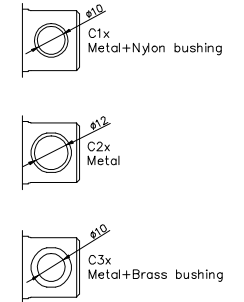

S	100	150	200	250	300	350	400	450	500	550	600
A	241	291	341	391	441	510	560	610	660	710	760

Rear Connetor:

Front Connetor:

 MOTTECK MOTORIZE OUR WORLD	DATE:
	14 April 2014
TITLE:	
Linear Actuator MD51	