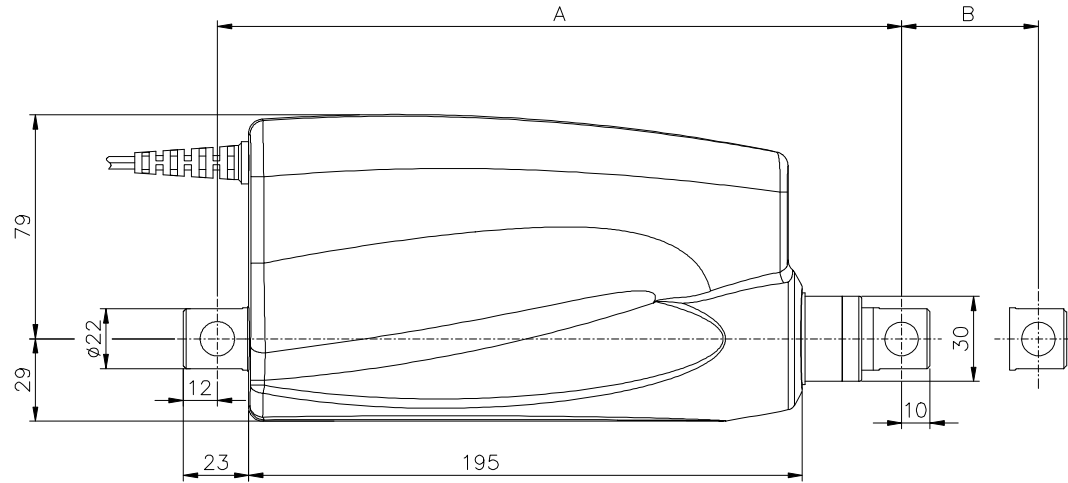

S	100	150	200	250	300	350	400	450	500	550	600
A	241	291	341	391	441	510	560	610	660	710	760

Rear Connetor:

Front Connetor:

 MOTTECK MOTORIZE OUR WORLD	DATE:
	14 April 2014
TITLE:	
Linear Actuator MD51	