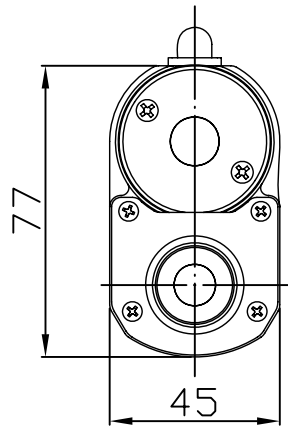

S	100	150	200	250	300
A	205	255	305	355	405

 MOTTECK [®] MOTORIZE OUR WORLD	DATE:
	14 April 2014
TITLE:	
Linear Actuator LD20	