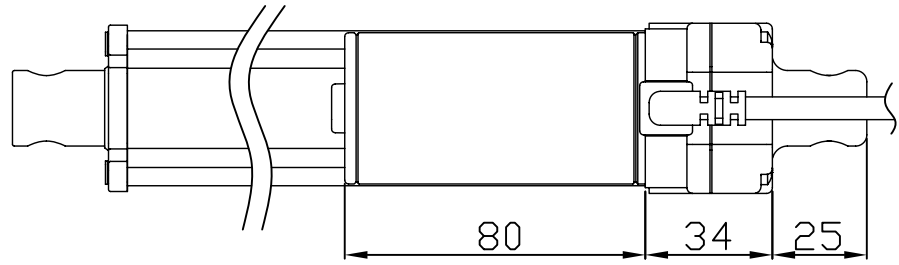

S	100	150	200	250	300
A	205	255	305	355	405

 MOTTECK [®] MOTORIZE OUR WORLD	DATE:
	14 April 2014
TITLE:	
Linear Actuator LD20	