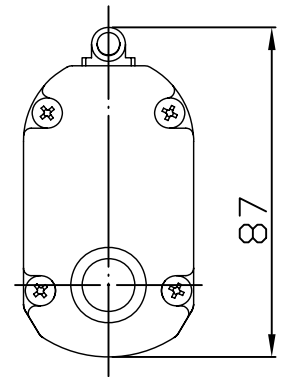

S	100	150	200	250	300
A	205	255	305	355	405

 MOTTECK [®] MOTORIZE OUR WORLD	DATE:
	14 April 2014
TITLE:	
Linear Actuator LD20	