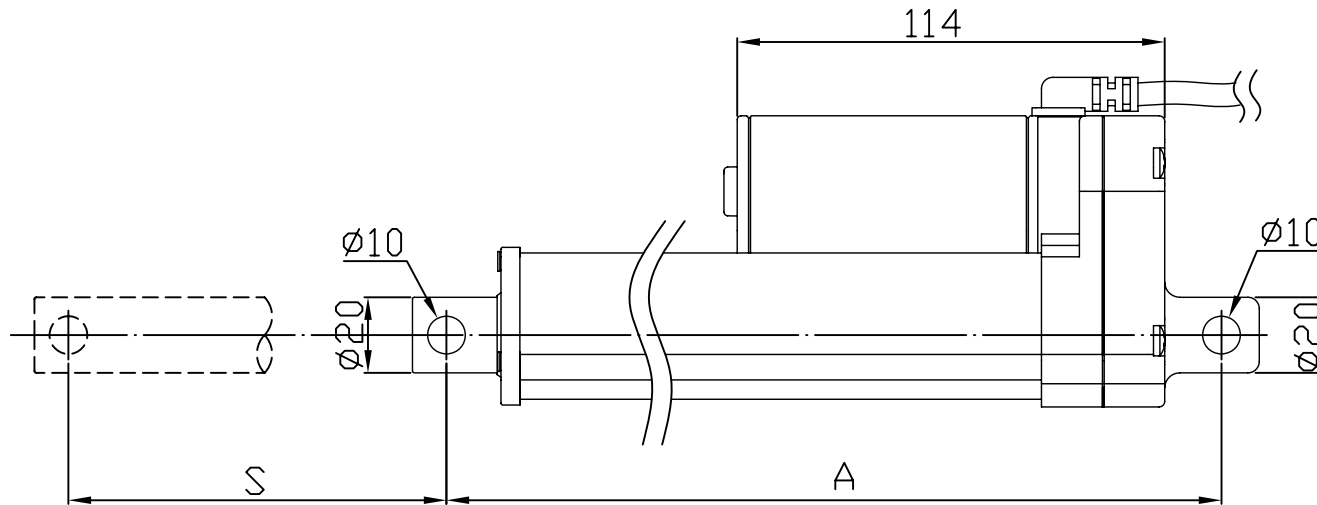

S	100	150	200	250	300
A	205	255	305	355	405

 MOTTECK [®] MOTORIZE OUR WORLD	DATE:
	14 April 2014
TITLE:	
Linear Actuator LD20	