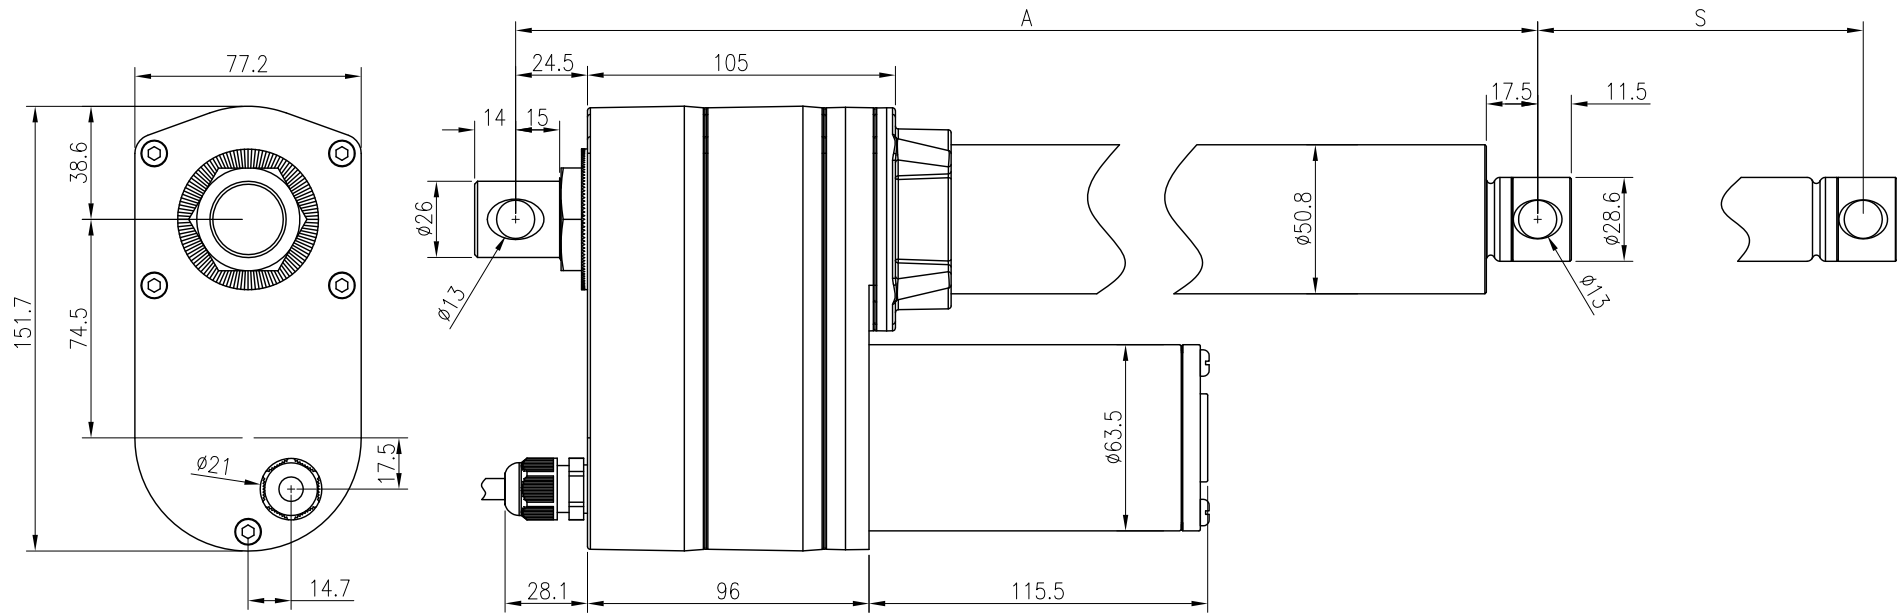

BALL SCREW-with POT

S±2.5	4"(102)	6"(153)	8"(203)	10"(254)	12"(305)	18"(457)	24"(610)
A±3.8	342	393	444	495	546	775	928

UNIT: mm

 <b>MOTTECK</b> MOTORIZE OUR WORLD	DATE:
	14 April 2014
TITLE:	
Linear Actuator ID10	