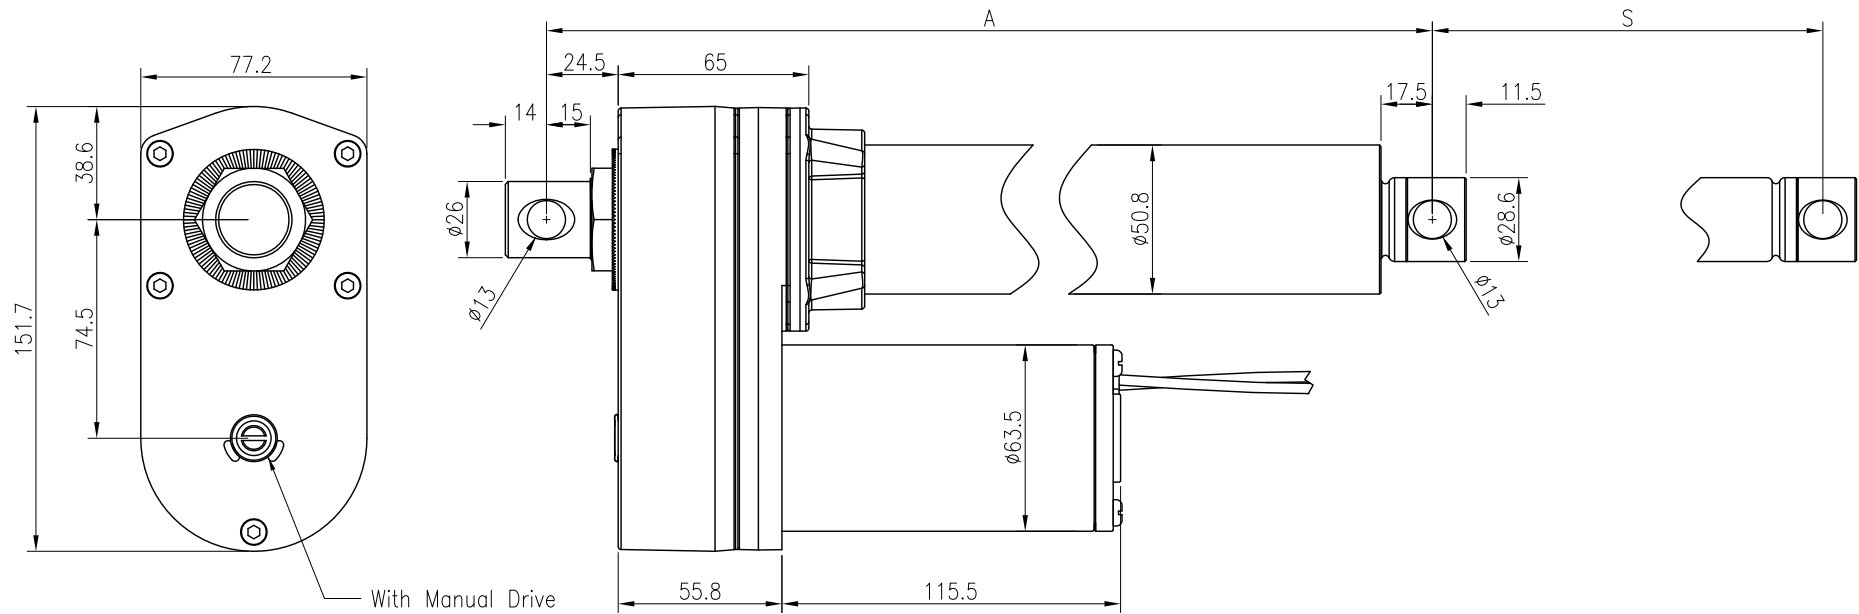

BALL SCREW-with Manual Drive

| | | | | | | | |
|-------|---------|---------|---------|----------|----------|----------|----------|
| S±2.5 | 4"(102) | 6"(153) | 8"(203) | 10"(254) | 12"(305) | 18"(457) | 24"(610) |
| A±3.8 | 302 | 353 | 404 | 455 | 506 | 735 | 888 |

UNIT: mm

| | | |
|--|--------|----------------------|
|  MOTTECK MOTORIZE OUR WORLD | DATE: | 14 April 2014 |
| | TITLE: | Linear Actuator ID10 |