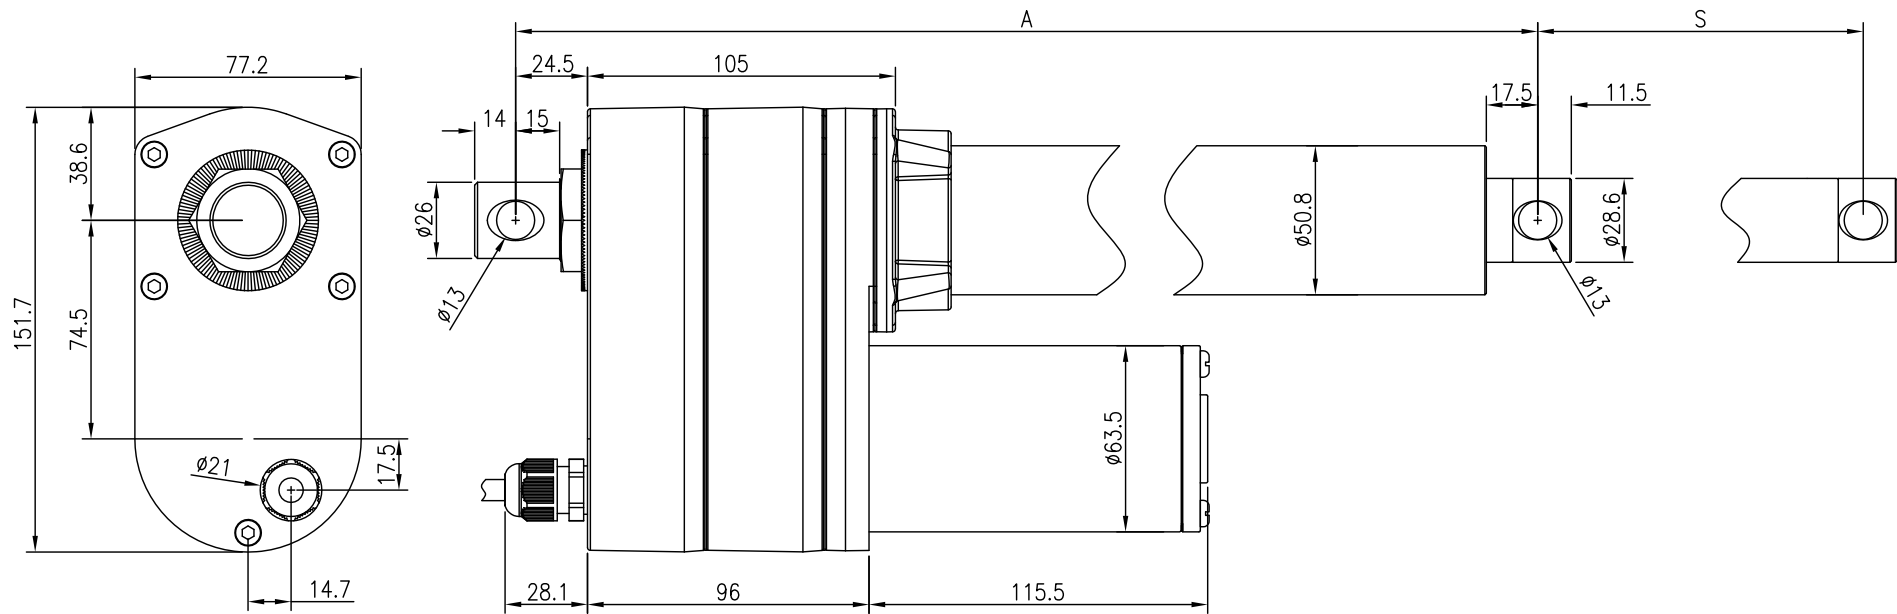

ACME-with POT

S±2.5	4"(102)	6"(153)	8"(203)	10"(254)	12"(305)	18"(457)	24"(610)
A±3.8	302	353	404	454	505	708	861

UNIT: mm

 MOTTECK MOTORIZE OUR WORLD	DATE:
	14 April 2014
TITLE:	
Linear Actuator ID10	