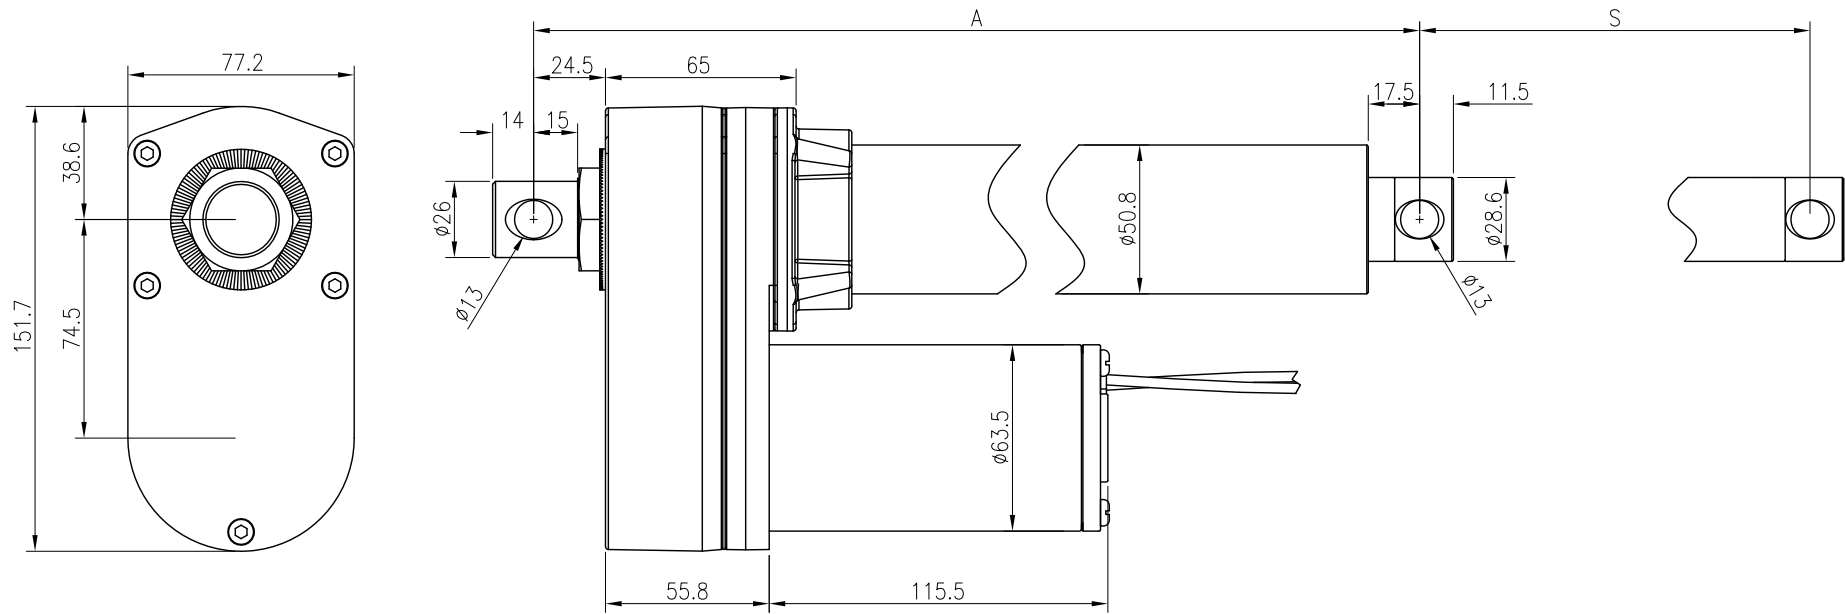

ACME-STANDARD

S±2.5	4"(102)	6"(153)	8"(203)	10"(254)	12"(305)	18"(457)	24"(610)
A±3.8	262	313	364	414	465	668	821

UNIT: mm

 <b>MOTECK</b> MOTORIZE OUR WORLD	DATE:	14 April 2014
	TITLE:	Linear Actuator ID10