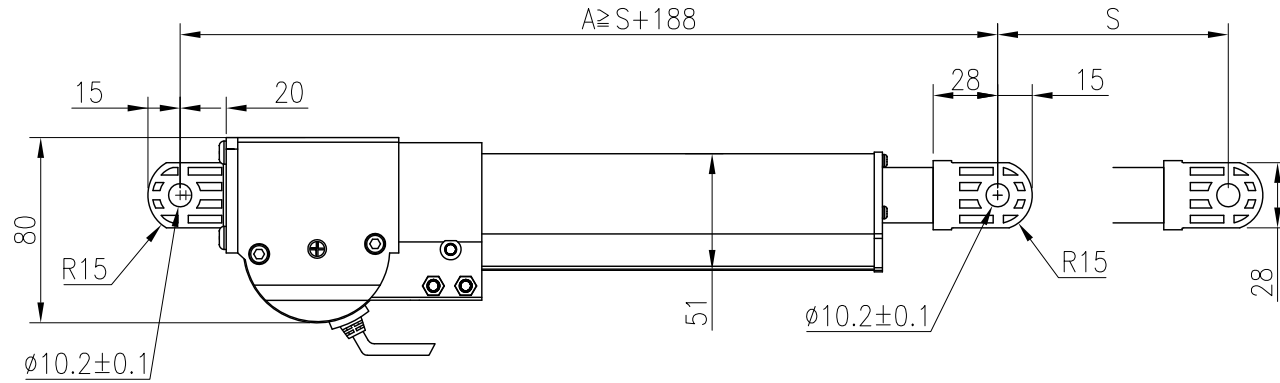

Pivot angle

UNIT: mm

 <b>MOTTECK</b> <sup>®</sup> MOTORIZE OUR WORLD	DATE:
	14 April 2014
TITLE:	
Linear Actuator FD60	