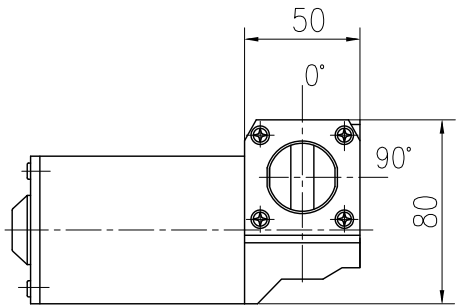

Pivot angle

UNIT: mm

 <b>MOTTECK</b> <sup>®</sup> MOTORIZE OUR WORLD	DATE:
	14 April 2014
TITLE:	
Linear Actuator FD60	