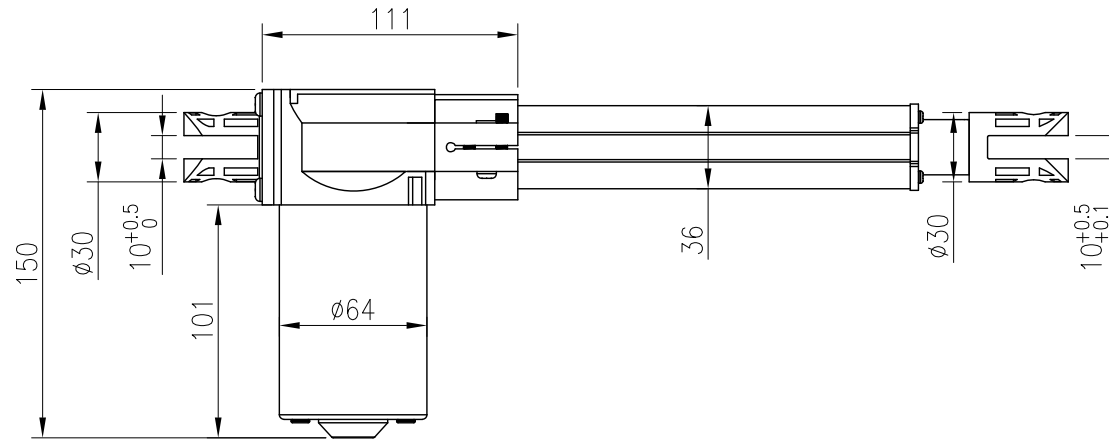

Pivot angle

UNIT: mm

 <b>MOTTECK</b> <sup>®</sup> MOTORIZE OUR WORLD	DATE:
	14 April 2014
TITLE:	
Linear Actuator FD60	